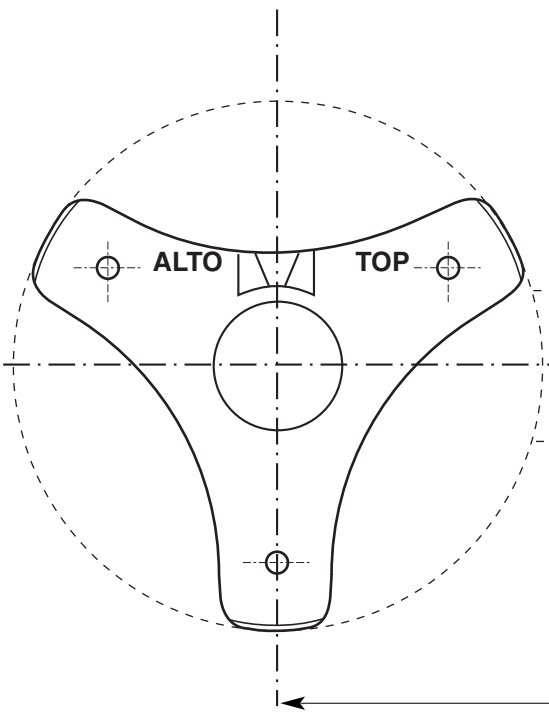

**Art. A04680**  
DIMA DI MONTAGGIO - MOUNTING SHAPE  
GABARIT DE MONTAGE - MONTAGESCHABLONE  
BOORPATROON - MONTAGE A MEDIDA  
GABARITO DE MONTAGEM

8600468N

INDA srl - Via dell' industria, 41  
24040 Pagazzano (BG)  
Tel. 0039 0363 38061  
Fax 0039 0363 070035  
www.inda.net

50 cm