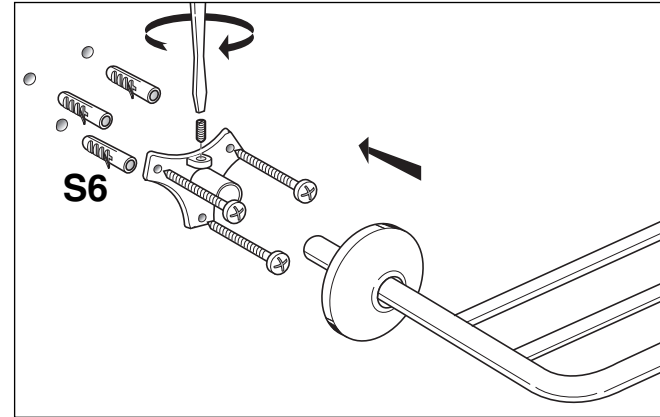

**Art. A04680**  
DIMA DI MONTAGGIO - MOUNTING SHAPE  
GABARIT DE MONTAGE - MONTAGESCHABLONE  
BOORPATROON - MONTAGE A MEDIDA  
GABARITO DE MONTAGEM

8600468N

INDA srl - Via dell' industria, 41  
24040 Pagazzano (BG)  
Tel. 0039 0363 38061  
Fax 0039 0363 070035  
www.inda.net

50 cm