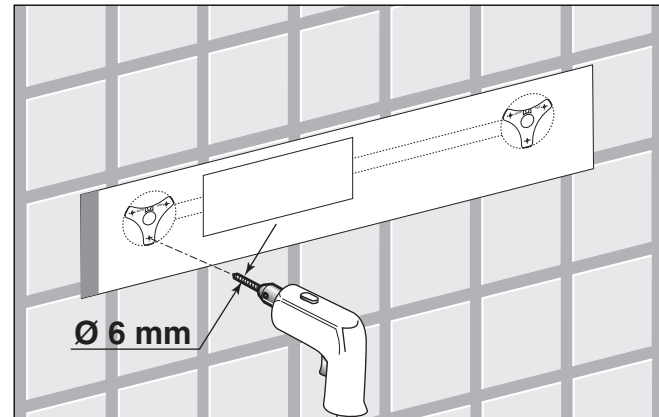

**Art. A04680**  
DIMA DI MONTAGGIO - MOUNTING SHAPE  
GABARIT DE MONTAGE - MONTAGESCHABLONE  
BOORPATROON - MONTAGE A MEDIDA  
GABARITO DE MONTAGEM

8600468N

INDA srl - Via dell' industria, 41  
24040 Pagazzano (BG)  
Tel. 0039 0363 38061  
Fax 0039 0363 070035  
www.inda.net

50 cm