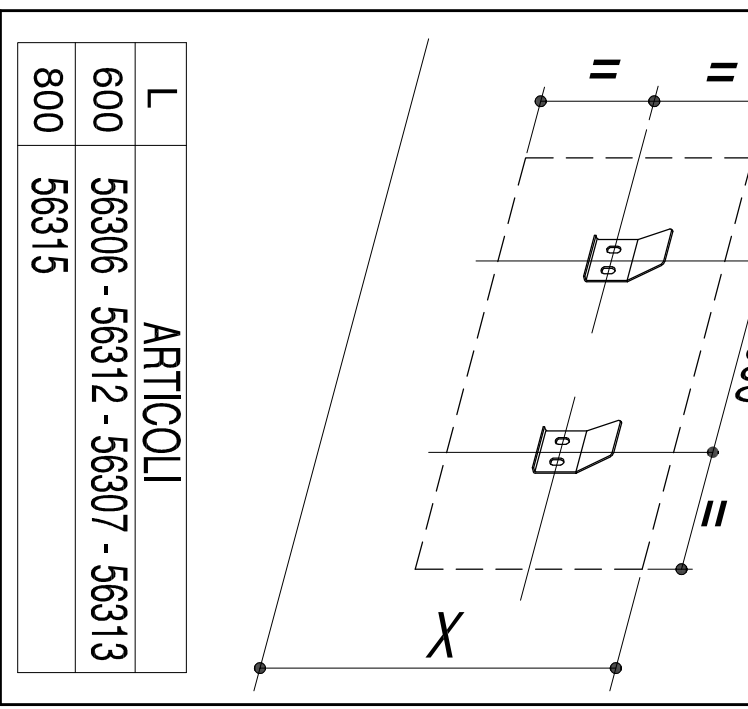

ARTICOLI

56314 - 56302 - 56309
 56303 - 56304 - 56310
 56311 - 56305 - 56312
 56306 - 56313 - 56307
 56315 - 56308 - 56300
 56301

- ⓘ ISTRUZIONI DI MONTAGGIO
- 🇬🇧 MOUNTING INSTRUCTIONS
- 🇫🇷 INSTRUCTIONS DE MONTAGE
- 🇩🇪 MONTAGEANWEISUNGEN
- 🇪🇸 INSTRUCCIONES DE MONTAJE

L	ARTICOLI
600	56306 - 56312 - 56307 - 56313
800	56315

2

3

4

lineabeta[®]

SAMO S.p.A
 Via Cav. Orville Venturato, 1
 37040 Bonavigo (VR) - ITALY
 T. +39 0442 73018 - F. +39 0442 670033
 www.lineabeta.com - lineabeta@samoit

COD. 7820606