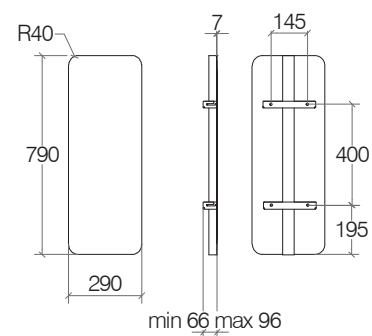

7

Spessore 7 mm

7 mm thickness
7 mm épaisseur
7 mm Dicke

Design essenziale

Essential design
Design essentiel
Schlichtes Design

Alta efficienza energetica

High energy efficiency
Haute efficacité énergétique
Hohe Energieeffizienz

Resa Termica / Thermal Efficiency		Peso	
resistenza / resistance 5213 Watt max 200		Weight kg 11,7	
Assi Idraulici da centro a centro	Assi montaggio orizzontali	Assi montaggio verticali	Da inizio montaggio a fine prodotto
Hydraulic axes center to center	Horizontal mounting axes	Vertical mounting axes	From mounting start to product end
mm -	mm 145	mm 400	mm 595