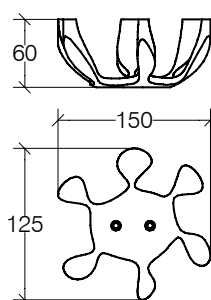

CIODI 49001

lineabeta®

COPPIA APPENDIABITI 'MACCHIA'
2 'MACCHIA' HOOKS

WEIGHT KG 0,46
VOLUME M³ 0,002

FINISHINGS

ottone cromato .74

MAINTENANCE

Pulire con panno morbido inumidito. Non usare ammoniacca, detersivi, abrasivi contenenti candeggina

Clean with warm soapy water. Never use ammonia, abrasives, bleach or solvent based cleaners.