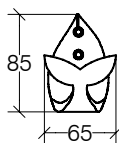

CIODI 49004

lineabeta®

COPPIA APPENDIABITI 'PESCE'
2 'PESCE' HOOKS

WEIGHT KG 0,23
VOLUME M³ 0,001

FINISHINGS

ottone cromato .74

MAINTENANCE

Pulire con panno morbido inumidito. Non usare ammoniacca, detersivi, abrasivi contenenti candeggina

Clean with warm soapy water. Never use ammonia, abrasives, bleach or solvent based cleaners.