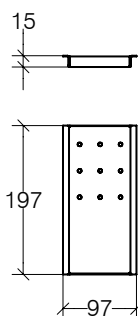

SKUARA 52803.29

lineabeta®

VASCHETTA PORTA SPUGNA, SUPPORTO MINIMO 200 MM
SPONGE DISH, BRACKET MINIMUM SIZE 200 MM

WEIGHT KG 0,23
VOLUME M³ 0,001

FINISHINGS

inox lucido .29

MAINTENANCE

Pulire con panno morbido inumidito. Non usare ammoniacca, detersivi, abrasivi contenenti candeggina

Clean with warm soapy water. Never use ammonia, abrasives, bleach or solvent based cleaners.