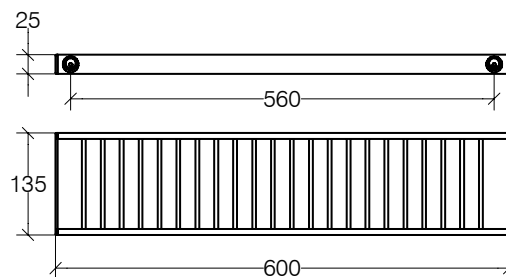

SKUARA 52846

lineabeta®

GRIGLIA 600 MM
SHELF 600 MM

WEIGHT KG 1,35
VOLUME M³ 0,004

FINISHINGS

ottone verniciato bianco .09
ottone verniciato nero .18
ottone cromato .29

MAINTENANCE

Pulire con panno morbido inumidito. Non usare ammoniacca, detersivi, abrasivi contenenti candeggina

Clean with warm soapy water. Never use ammonia, abrasives, bleach or solvent based cleaners.

Lineabeta SpA®
Strada Statale 11, Km 331
36053 Gambellara VI (Italy)
Tel +39 0444 644644
Fax +39 0444 644600
info@lineabeta.com
www.lineabeta.com

LINEABETA SPA si riserva in esclusiva i diritti di modificare le dimensioni, caratteristiche tecniche, design dei suoi prodotti, senza preavviso. Tutte le dimensioni sono indicative e potrebbero variare in conformita degli standard europei.

LINEABETA SPA reserves the exclusive right to modify dimensions, technical characteristics and aesthetic design of its products, without prior notification. All dimensions are indicative and may vary to conform to European standards.