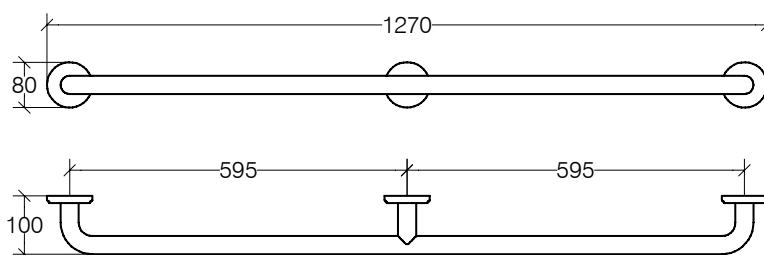

TACATE 55760

lineabeta®

MANIGLIONE DI SICUREZZA
GRAB SECURITY BAR

WEIGHT KG 2,10
VOLUME M³ 0,030

FINISHINGS

inox lucido .29

MAINTENANCE

Pulire con panno morbido inumidito. Non usare ammoniac, detersivi, abrasivi contenenti candeggina

Clean with warm soapy water. Never use ammonia, abrasives, bleach or solvent based cleaners.

Lineabeta SpA®
Strada Statale 11, Km 331
36053 Gambellara VI (Italy)
Tel +39 0444 644644
Fax +39 0444 644600
info@lineabeta.com
www.lineabeta.com

LINEABETA SPA si riserva in esclusiva i diritti di modificare le dimensioni, caratteristiche tecniche, design dei suoi prodotti, senza preavviso. Tutte le dimensioni sono indicative e potrebbero variare in conformita degli standard europei.
LINEABETA SPA reserves the exclusive right to modify dimensions, technical characteristics and aesthetic design of its productys, without prior notification. all dimensions are indicative and may vary to conform to european standards.