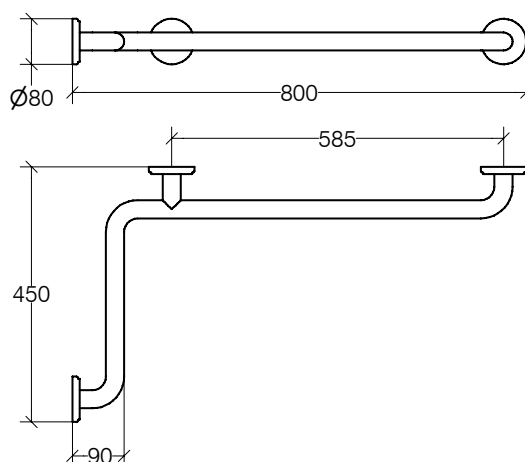

MAINTENANCE

Pulire con panno morbido inumidito. Non usare ammoniacca, detersivi, abrasivi contenenti candeggina

Clean with warm soapy water. Never use ammonia, abrasives, bleach or solvent based cleaners.