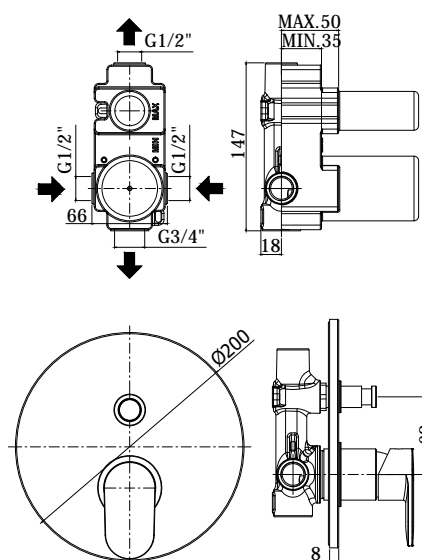

## DISEGNO TECNICO

## DESCRIZIONE

Miscelatore incasso doccia (2 uscite) completo di:

- piastra in metallo Ø200mm
- attacchi calda/fredda e superiore 1/2"G - attacco inferiore 3/4"G

## ART.

**CA 015 . .**  
con deviatore a pulsante

**ZPRO 028 . .**  
Prolunga per art. 015  
• H30mm