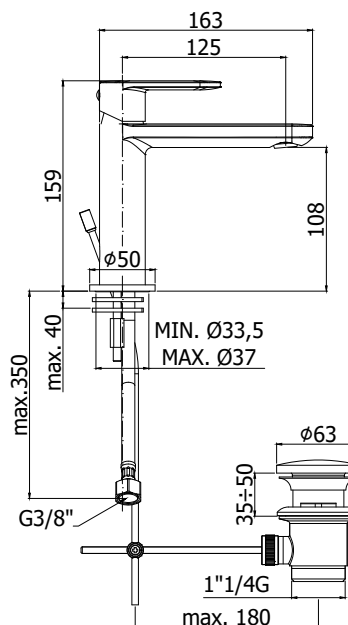

COLLEZIONE

candy

IMMAGINE PRODOTTO

DISEGNO TECNICO

DESCRIZIONE

Miscelatore lavabo completo di:

- aeratore M24x1 Slim air
- set 2 flessibili inox 3/8"G

ART.

CA 071H . .

senza scarico

CA 071HK . .

con scarico Clic-Clac 1"1/4G

CA 075H . .

con scarico automatico 1"1/4G

FINITURE

CA

CR - cromo

DOCUMENTAZIONE

DIAGRAMMA
PORTATA 1

ISTRUZIONI
INSTALLAZIONE

ESPLOSO
RICAMBI 1

ESPLOSO
RICAMBI 2

ESPLOSO
RICAMBI 3

PAGINA PRODOTTO