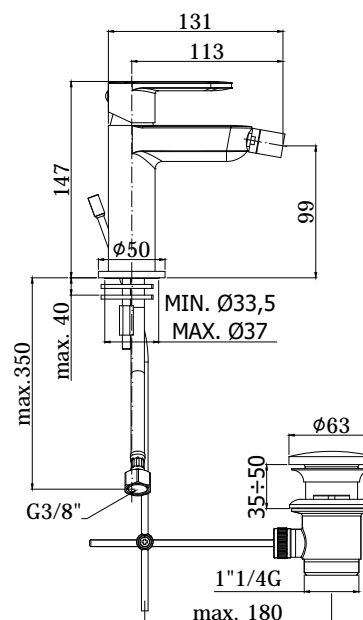

COLLEZIONE

candy

IMMAGINE PRODOTTO

DISEGNO TECNICO

DESCRIZIONE

Miscelatore bidet completo di:

- con snodo e aeratore M16x1
- set 2 flessibili inox 3/8"G

ART.

CA 131 . .

senza scarico

CA 131K . .

con scarico Clic-Clac 1"1/4G

CA 135 . .

con scarico automatico 1"1/4G

FINITURE

CA

CR - cromo

DOCUMENTAZIONE

DIAGRAMMA
PORTATA 1

ISTRUZIONI
INSTALLAZIONE

ESPLOSO
RICAMBI 1

ESPLOSO
RICAMBI 2

ESPLOSO
RICAMBI 3

PAGINA PRODOTTO