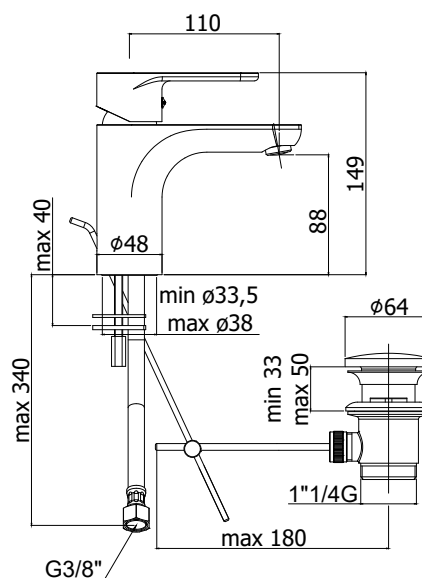

# green

IMMAGINE PRODOTTO

DISEGNO TECNICO

DESCRIZIONE

Miscelatore lavabo completo di:

- aeratore M24x1 Slim air
- set 2 flessibili inox 3/8"G

ART.

**GR 071 . .**

senza scarico

**GR 071K . .**

con scarico Clic-Clac 1"1/4G

**GR 075 . .**

con scarico automatico 1"1/4G

FINITURE

**GR**

CR - cromo