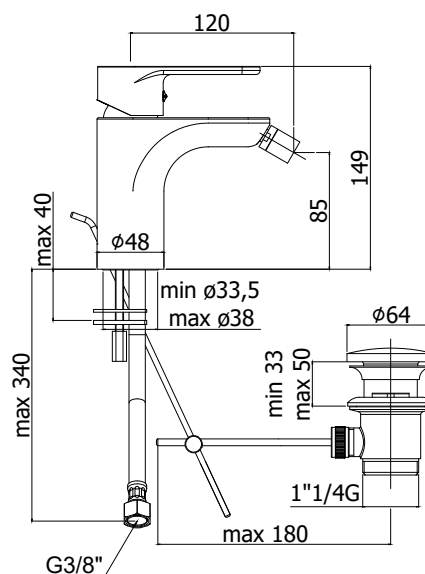

COLLEZIONE

green

IMMAGINE PRODOTTO

DISEGNO TECNICO

DESCRIZIONE

Miscelatore bidet completo di:

- con snodo e aeratore M16x1
- set 2 flessibili inox 3/8"G

ART.

GR 131 . .
senza scarico

GR 131K . .
con scarico Clic-Clac 1"1/4G

GR 135 . .
con scarico automatico 1"1/4G

FINITURE

GR
CR - cromo

DOCUMENTAZIONE

DIAGRAMMA
PORTATA 1

ISTRUZIONI
INSTALLAZIONE