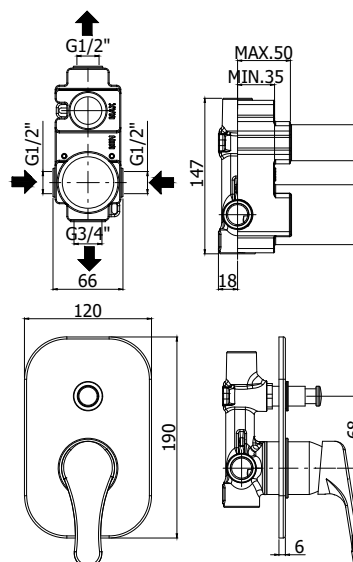

## DISEGNO TECNICO

## DESCRIZIONE

Miscelatore incasso doccia (2 uscite) completo di:

- piastra in metallo 120x190mm
- attacchi calda/fredda e superiore 1/2"G - attacco inferiore 3/4"G

## ART.

**NT 015 . .**  
con deviatore a pulsante

**ZPRO 014 . .**  
Prolunga per art. 015  
• H30mm