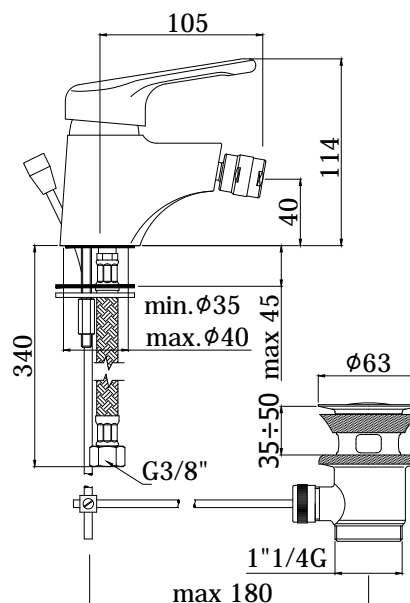

COLLEZIONE

nettuno

IMMAGINE PRODOTTO

DISEGNO TECNICO

DESCRIZIONE

Miscelatore bidet completo di:

- con snodo e aeratore M24x1
- set 2 flessibili inox 3/8" G

ART.

NT 131 . .

senza scarico

- con attacco catenella

NT 130 . .

con scarico automatico 1" G

- senza attacco catenella

NT 135 . .

con scarico automatico 1" 1/4 G

- senza attacco catenella

FINITURE

NT

CR - cromo

DOCUMENTAZIONE

ISTRUZIONI
INSTALLAZIONE

PAGINA PRODOTTO

www.paffoni.it