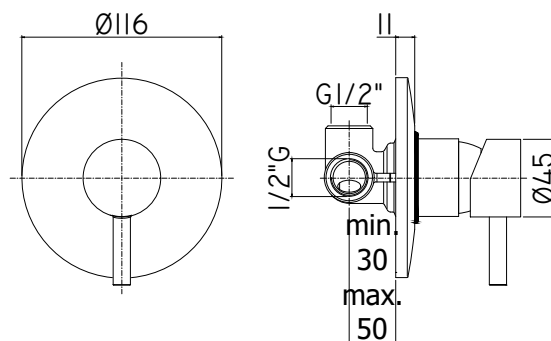

COLLEZIONE

stick

IMMAGINE PRODOTTO

DISEGNO TECNICO

DESCRIZIONE

Miscelatore incasso doccia (1 uscita) completo di:

- piastra in metallo Ø116mm
- attacchi 1/2"G

ART.

SK 010 . .
senza deviatore

ZPRO 013 . .
Prolunga per art. 010
• H43mm

FINITURE

SK
CR - cromo
ST - finitura steel looking

ZPRO
CR - cromo
ST - finitura steel looking

DOCUMENTAZIONE

DIAGRAMMA
PORTATA 1

ISTRUZIONI
INSTALLAZIONE