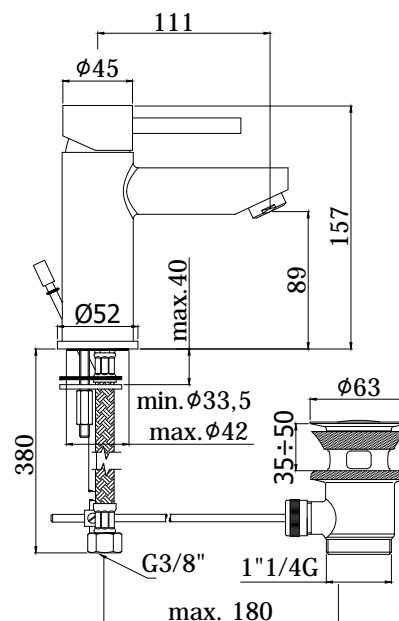

COLLEZIONE

stick

IMMAGINE PRODOTTO

DISEGNO TECNICO

DESCRIZIONE

Miscelatore lavabo completo di:

- aeratore M24x1
- set 2 flessibili inox 3/8"G

ART.

SK 071H . .

senza scarico

SK 071HK . .

con scarico Clic-Clac 1"1/4G

SK 070H . .

con scarico automatico 1"G

SK 075H . .

con scarico automatico 1"1/4G