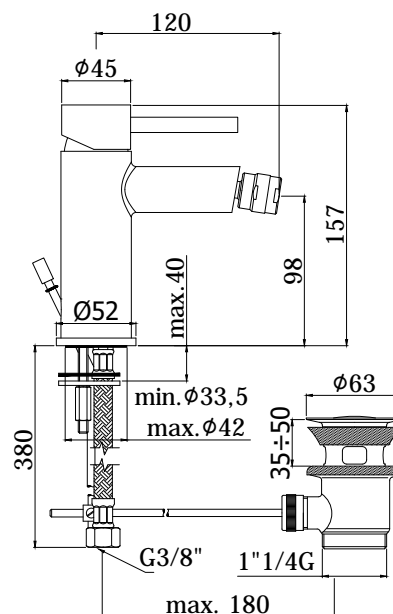

## DISEGNO TECNICO

## DESCRIZIONE

Miscelatore bidet completo di:

- con snodo e aeratore M24x1
- set 2 flessibili inox 3/8"G